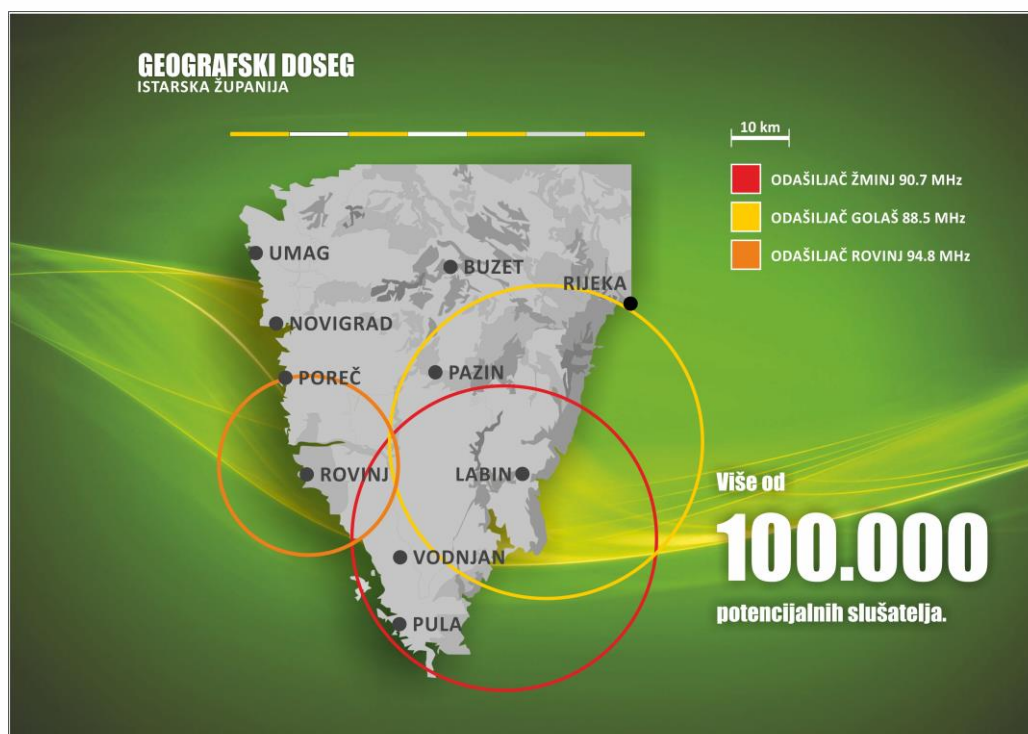

## Izbori za europski parlament SVIBANJ 2019

Drugi put u ovoj godini, građani izlaze na birališta – ovog puta onima za Predsjednika/icu RH.

Još jedni izboru se pred građanima Hrvatske ali i Europe.

Polazeći od osnovnih načela i zalažući se za istinitost i objektivnost informiranja, pritom svima davajući jednak medijski prostor, Rovinj FM je pripremio ponudu za sve sudionike predstojećih parlamentarnih izbora.

Rovinj FM uz tri frekvencije (*Golaš 88,5 – Žminj 90,7 i Rovinj 94,8*) pokriva područje srednje i južne Istre te dio Rijeke uz više od 100 tisuća potencijalnih slušatelja.

U vrijeme kada mediji stvaraju sliku društva koja utječe na svakodnevno raspoloženje, želja nam je da našom programskom orijentacijom i djelovanjem promjenimo sliku i raspoloženje među ljudima i to pozitivnim primjerima u našem društvu.